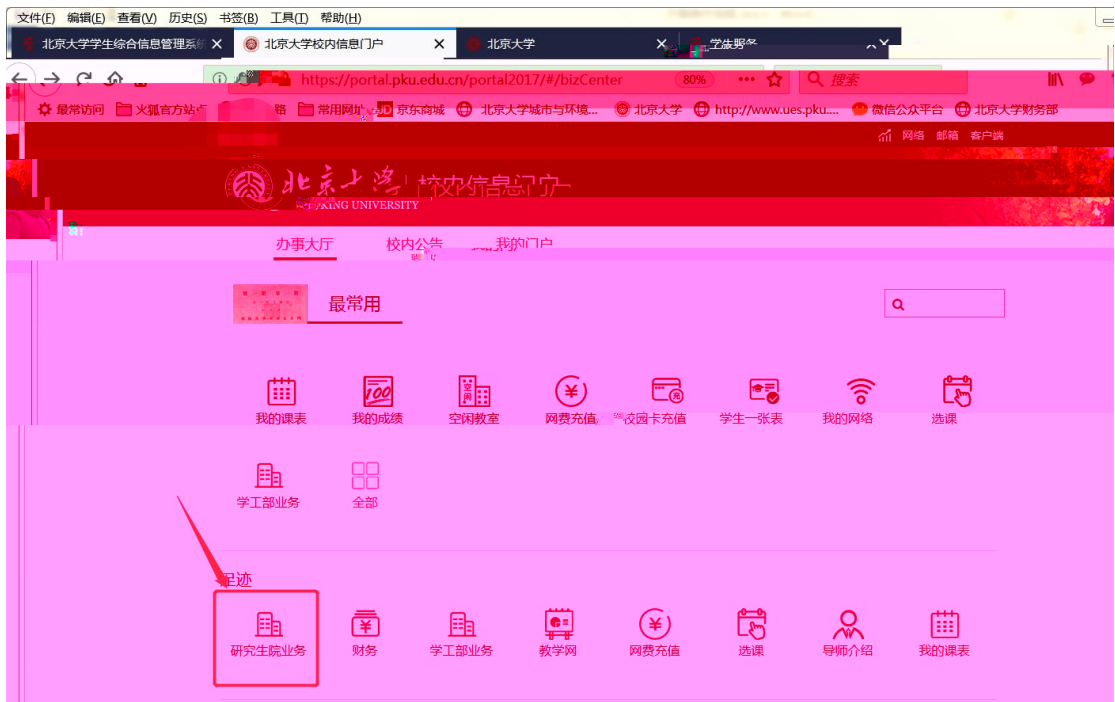

1

2

“ ” “ ” “ ” “ ”

[我的课表](#) | [我的成绩](#) | [空闲教室](#) | [网费充值](#) | [校园卡充值](#) | [学生一张表](#) | [我的网络](#) | [选课](#)

[学工部业务](#) | **全部**

最热

[空闲教室](#) | [研究生院业务](#) | [财务](#) | [学工部业务](#) | [教学网](#) | [我的成绩](#) | [我的课表](#) | [选课](#)